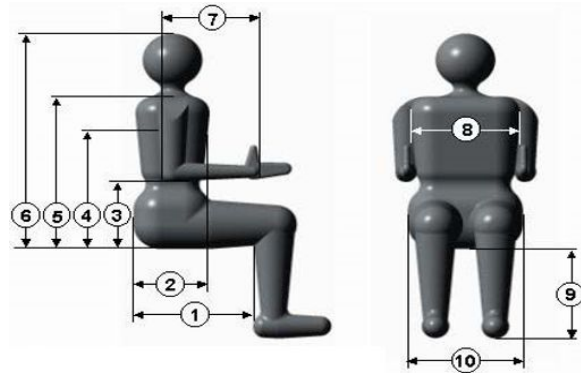

Pirkėjo informacija	
Vardas, pavardė	Raigėdas Radišauskas
Adresas	Žygio g. 90-136, Vilnius
Pašto kodas	8242
Tel. nr.	69967904
El. paštas	raigėdas@splius.lt

Anatominiai matmenys

Svoris:	kg	3:	cm	7:	cm	
Ūgis:	cm	4:	cm	8:	cm	
Užsakymo data	1:	cm	5:	cm	9:	cm
Užsakymo data	2:	cm	6:	cm	10:	cm